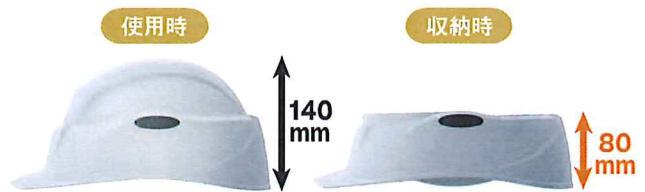

## 回転式ヘルメット「Crubo<sup>クルボ</sup>」

持ち運びを考えた薄型設計にも関わらず「飛来・落下物用」と「墜落時保護用」の検定を取得した「本格派ヘルメット」。収納に便利なA4サイズのパッケージ入りで、備蓄用として本棚や引き出しでの保管に便利。

### ■ 回すだけの簡単組み立て

帽体の上半分をくるっと回転させるだけで簡単に組み立てられます。

イメージ図

### ■ 収納時の高さは約1/2に

ヘルメット背面にあるレバーを引きながら、くるっと回すだけで、収納時の高さは使用時の約半分になります。

### 回転式だから携帯に便利

O-1

W-1

B-4

ST#130

標準価格 オープン